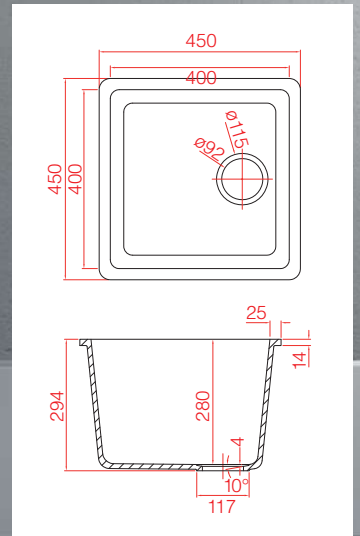

6 Medizinische Verwendung | Usage médical

BB A 4040 LAB

Laborbecken | Cuve de laboratoire