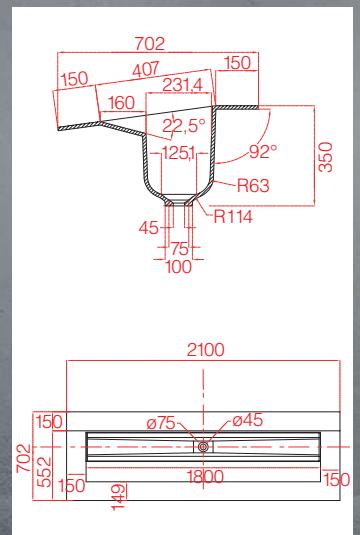

BER 3 SURG

Ärztewaschrinne | Lave-mains chirurgien