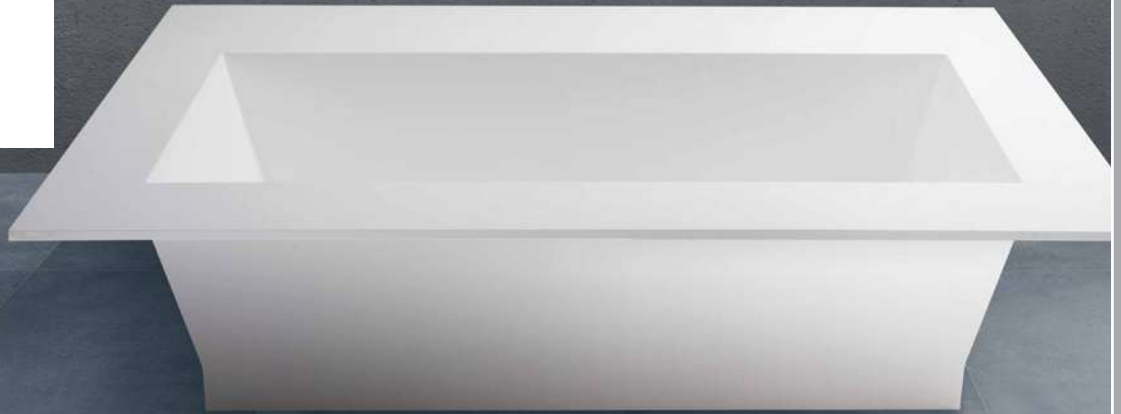

B-TUB G 1600