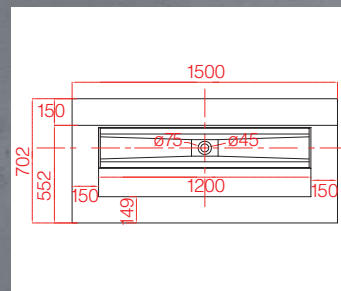

6 Medizinische Verwendung | Usage médical

Laborbecken | Cuve de laboratoire

BER 2 SURG

Ärztewaschrinne | Lave-mains chirurgien