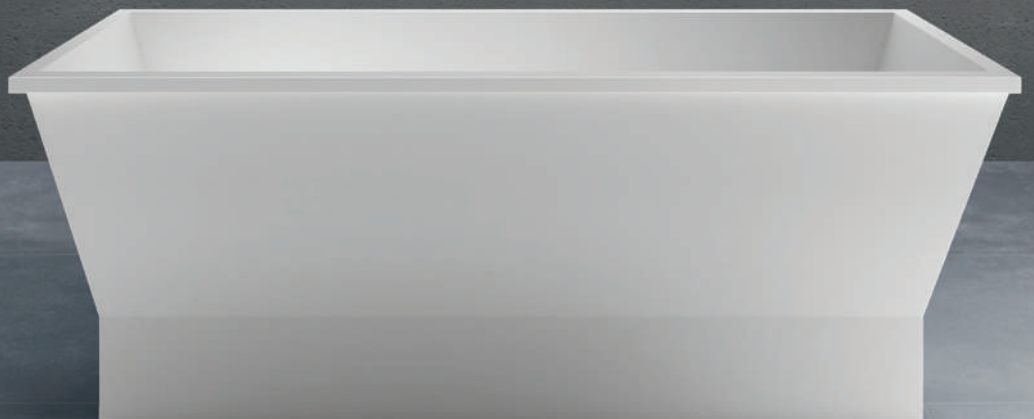

*arlian*™

S T U D E R  
EXCLUSIVE SURFACES

Arlian™ bietet ein umfangreiches Sortiment an gegossenen, acrylgebundenen Formteilen: von der Spüle über das Lavabo bis hin zur freistehenden oder eingebauten Badewanne. Alles aus einem Guss, fugenlos und massiv, mit klarem, schnörkellosem Design – und das zu sehr attraktiven Preisen. Ergänzt wird das Programm mit extra breiten Platten aus dem gleichen Mineralwerkstoff, die erstmals grossflächige Konstruktionen ohne Klebeverbindungen erlauben.

## 20 Badewannen | Baignoires

**B-TUB G 2100 B**

**B-TUB G 1600**