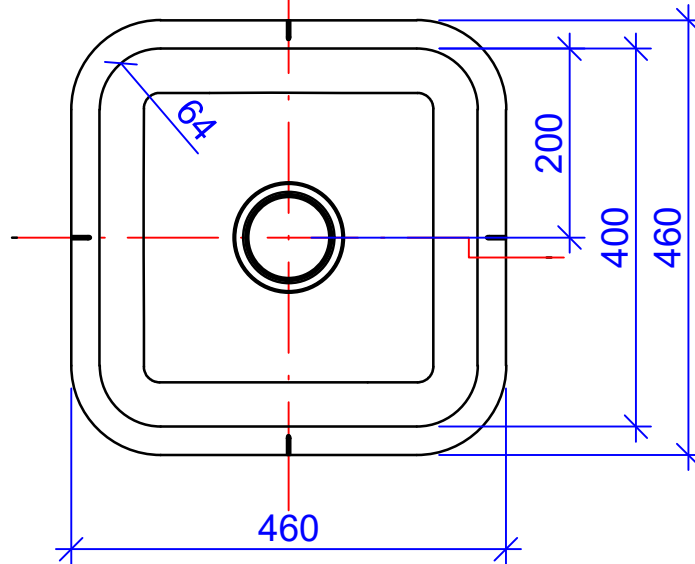

Section view A-A

Isometric view

Detail B

# A 1181

Bestellung Angaben / Eigenschaften:

Material: \_\_\_\_\_

Farbe / Code: \_\_\_\_\_

INFO:  
Batterie und Ablaufgarnitur 3 1/2" sind nicht im Lieferumfang enthalten.

Überlauf:	<input type="checkbox"/> <input checked="" type="checkbox"/> OHNE
Ablauf:	
Einbau:	<input checked="" type="checkbox"/> Unterbau
Farben:	Nur in Bright White lieferbar